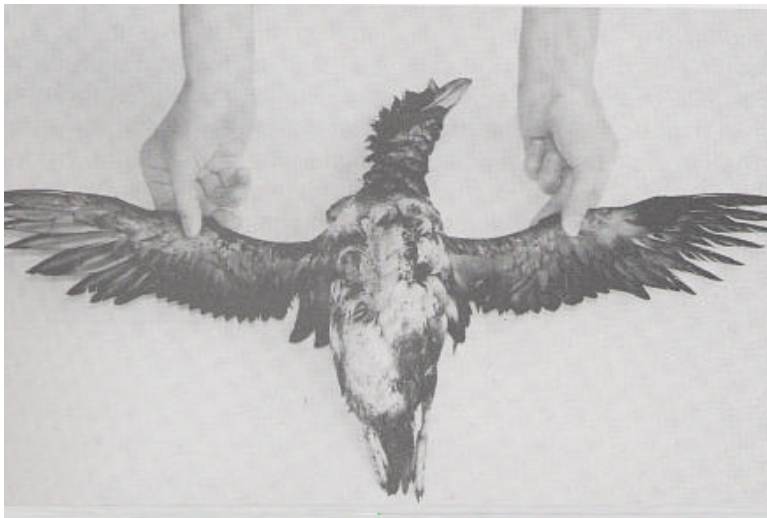

写真1. 1996年2月18日に、福井県三方郡美浜町坂尻の海岸で発見されたウトウの上面（上）と下面（下）。

Photo 1. Upperpart(top) and underpart(bottom) of the Hornbilled Puffin found on the seashore in Mihama Town, Fukui Pref., on 18 February, 1996.