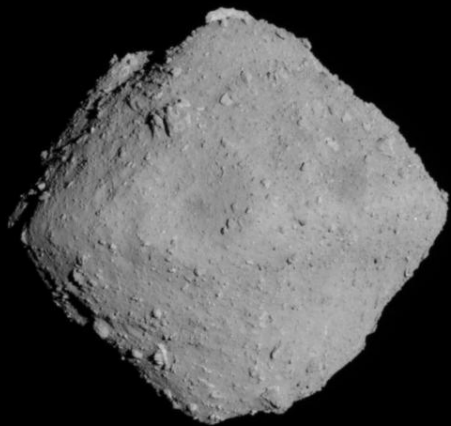

小惑星「リュウグウ」から 採取されたサンプル（レプリカ） を展示します

UTC 2018-06-30 14:13

(c) JAXA, U. of Tokyo, Kochi U., Rikkyo U., Nagoya U., ChibaTech, Meiji U., U. of Aizu, AIST

展示期間 令和4年6月12日(日)～
7月3日(日)
(※土・日のみ展示)
時間 9:30～16:00
場所 自然保護センター 観察棟
(1階 ギャラリーコーナー)

- ・小惑星「リュウグウ」から採取されたサンプルの実物大レプリカと、10倍に拡大したレプリカを展示します。
- ・小惑星探査機「はやぶさ2」がリュウグウのサンプルを持ち帰るまでの経緯、リュウグウを目指した理由、サンプルを採取する際に使われたカプセルの中身等について表した資料を展示します。
- ・カプセル切り離しの際、当館で撮影した写真も展示します。

【お問い合わせ】 福井県自然保護センター

福井県大野市南六呂師169-11-2